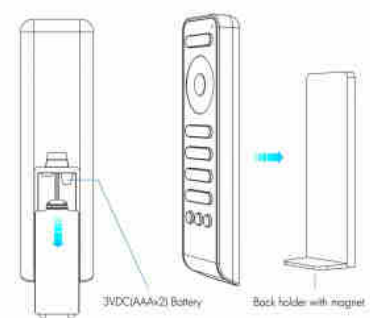

Single-colour LED afstandsbediening / CCT - 4 zones / 3 scènes - SK-RS2 - Skydance

Ref. SK-RS2-N

Met de Skydance draadloze afstandsbediening voor één kleur en 4 zones CCT kunnen de lichtintensiteit en kleurtemperatuur eenvoudig worden aangepast van warm tot koud wit in 4 verschillende zones, waarbij de gewenste groepen en combinaties kunnen worden gemaakt. Hij bevat een zeer gevoelig aanraakwiel. Snelle en betrouwbare RF-transmissie tot 30 meter. Inclusief muurbeugel.

Product data

Materiaal	Polycarbonaat
IP	IP20
Certificaten	EC, ROHS
Garantie	5 jaar
Connectiviteit	RF
Type batterij	3V (AAA * 2ST)
Kleurbeheer	CCT
Controleafstand	30m
Lang	155 mm
Breedte	43 mm
Hoog	17,5 mm