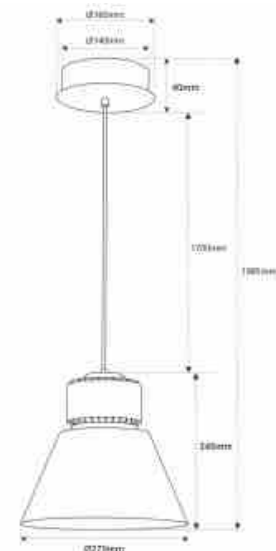

### 36W Zakelijk LED Licht - 4300K - CRI95 - KeGu Driver - Kleur blauw

#### Ref. B8800-BN-AZ

Aluminium hanglamp ontworpen voor commerciële verlichting. Met een vermogen van 36W biedt deze lamp verlichting van hoge kwaliteit met een hoge kleurweergave-index (CRI>95), waardoor producten op een aantrekkelijke manier naar voren komen en uitnodigen tot kopen. Verkrijgbaar in neutraal wit (4300K) en blauwe buitenkleur. Ideaal voor winkels, shops en showrooms, het versterkt uw producten met uitzonderlijke verlichting.

#### Product data

Schaduw	Neutraal wit
Kelvin (K)	4300
Lumen (Lm)	2600
CRI	95-98
Openingshoek (u00ba)	120
Type LED	FC1919
Dimbaar	Geen
Vermogen (W)	36
Nominale spanning (V)	220 - 240 V AC
Bestuurder	KeGu
Sensor	Geen
Oriu00ebnteerbaar	Geen
Afmetingen (mm) LxIxh	1985 x Ø270
Materiaal	Aluminium
Materiaal rooster	Polycarbonaat
Gebruik buiten	Geen
IP	IP20
Levensduur (h)	25000