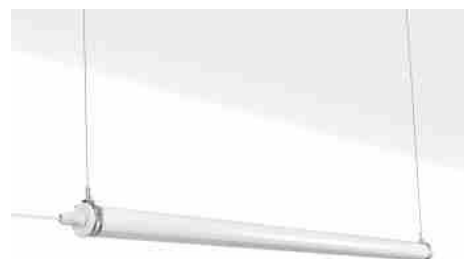

Waterdichte armatuur voor industrieel gebruik - 150cm - 60W - 6900lm - IP67 - IK10

Ref. B8490-150BN

150cm en 60W compacte LED waterdicht armatuur. Laag verbruik en hoge lichtopbrengst (120lm/W). Door zijn weerstand en prestaties speciaal aanbevolen voor industriële omgevingen zoals fabrieken, boerderijen en broederijen. Verkrijgbaar in neutraal wit (4000K). Opbouw- en ophangmontageset inbegrepen.

Product data

Schaduw	Neutraal wit
Kelvin (K)	4000
CRI	80-85
Openingshoek (u00ba)	120
Type LED	SMD 2835
Vermogen (W)	60
Nominale spanning (V)	220 - 240 V AC
Frequentie (Hz)	50 - 60
Materiaal	Polycarbonaat
Materiaal rooster	Polycarbonaat
Gebruik buiten	Ja
IP	IP67
Temperatuurbereik	-20u00b0C ~ +40u00b0C
Levensduur (h)	25000
Energie-efficiëntieklasse	E
IK	10