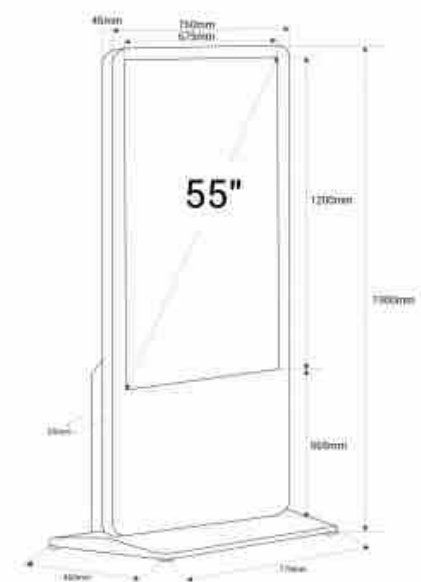

Full HD LCD Reclamedisplay voor binnen - 55" - Touch / Non-touch - Android

Ref. DLS55-V2

55" indoor reclametotemver verkrijgbaar in touch en non-touch versies. Het heeft een eenvoudig en elegant ontwerp, vervaardigd met resistente materialen en hoogwaardige afwerkingen. Hij reproduceert high definition-beelden en garandeert daardoor een hoge zichtbaarheid en visuele impact. De configuratie is heel eenvoudig omdat het een Android-besturingssysteem heeft. Inhoud kan worden geprojecteerd via USB of online via software. Deze veelzijdige digital signage oplossing zal klanten aantrekken in winkelcentra, winkels of restaurants, hun aandacht trekken en de verkoop verhogen. Product onderhevig aan speciale verzendvoorwaarden afhankelijk van de regio: +100€ +BTW. - Korting of extra coupons niet toegestaan.

Product data

Nominale spanning (V)	220 - 240 V AC
Frequentie (Hz)	1,9 GHz
Afmetingen (mm) Lxlxh	1900 x 779 x 460
Gebruik buiten	Geen
IP	IP20
Temperatuurbereik	-20u2103~70u2103
Frequentie van gebruik	Intensief
Certificaten	EC, ROHS
Garantie	Volgens wettelijke garantie: 3 jaar
Connectiviteit	Ethernet, HDMI INPUT, RJ45 (Ethernet), USB, Wi-Fi (2,4 GHz), Wi-Fi (802.11b/g/n), Bluetooth h 4.2
Inches	55"
Resolutie	1920 x 1080
Helderheid	350 cd/mu00b2.
Afbeeldingsformaat	BMP, JPEG, PNG
Reactietijd	8 ms
Kleuren	16,7 miljoen