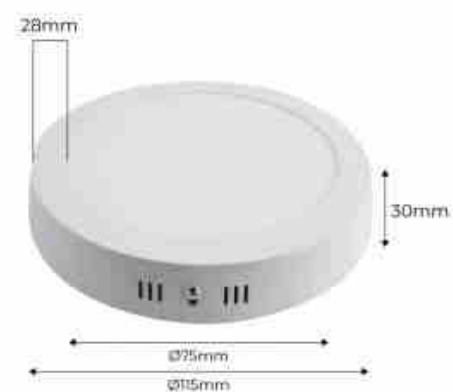

6W
CRI>80
LED
365
lm/W
IP20

Ronde LED plafondlamp 6W - Ø11,5cm - 365lm

Ref. B1080

6W ronde LED plafondlamp met 365lm. Minimalistisch ontwerp in wit met een openingshoek van 160°. Inclusief driver met EMC-filter die zorgt voor flikkervrije verlichting. Ideaal voor binnenverlichting, efficiënt en eenvoudig te installeren. Verkrijgbaar in neutraal wit (4000K).

Product data

Schaduw	Neutraal wit
Kelvin (K)	4000
Efficiëntie (lm/w)	50
CRI	80-85
Openingshoek (u00ba)	120
Type LED	SMD 2835
Nominale spanning (V)	230V AC
Frequentie (Hz)	50 - 60
Bestuurder	Extern
Sensor	Geen
Oriënteerbaar	Geen
Afmetingen (mm) LxIxh	Ø116x35
Materiaal	Aluminium
Materiaal rooster	Polycarbonaat
Gebruik buiten	Geen
IP	IP20
Temperatuurbereik	-20u00b0C ~ +40u00b0C
Frequentie van gebruik	Intensief

Levensduur (h)	25000
Energie-efficiëntieklasse	A+ (2021)
Certificaten	EC, ROHS
Garantie	5 jaar
Montage	Oppervlak

Product variants

Reference

Attributes

B1080-BN

Lichte kleur - Neutraal Wit