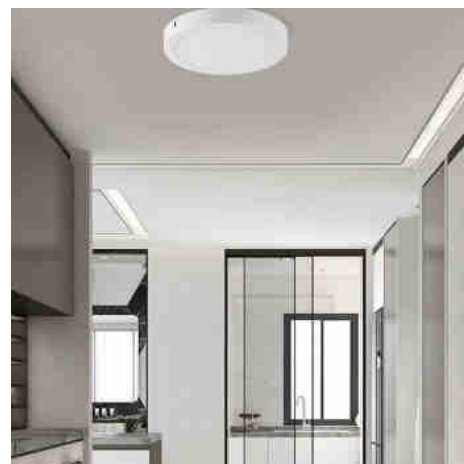

6W
CRI>80
LED
365
lm/W
IP20

Ronde LED plafondlamp 6W - Ø11,5cm - 365lm

Ref. B1080

6W ronde LED plafondlamp met 365lm. Minimalistisch ontwerp in wit met een openingshoek van 160°. Inclusief driver met EMC-filter die zorgt voor flikkervrije verlichting. Ideaal voor binnenverlichting, efficiënt en eenvoudig te installeren. Verkrijgbaar in neutraal wit (4000K).

Product data

Schaduw	Neutraal wit
Kelvin (K)	4000
Efficiëntie (lm/w)	50
CRI	80-85
Openingshoek (u00ba)	120
Type LED	SMD 2835
Nominale spanning (V)	230V AC
Frequentie (Hz)	50 - 60
Bestuurder	Extern
Sensor	Geen
Oriënteerbaar	Geen
Afmetingen (mm) LxIxh	Ø116x35
Materiaal	Aluminium
Materiaal rooster	Polycarbonaat
Gebruik buiten	Geen
IP	IP20
Temperatuurbereik	-20u00b0C ~ +40u00b0C
Frequentie van gebruik	Intensief

Levensduur (h)	25000
Energie-efficiëntieklasse	A+ (2021)
Certificaten	EC, ROHS
Garantie	5 jaar
Montage	Oppervlak

Product variants

Reference

Attributes

B1080-BN

Lichte kleur - Neutraal Wit