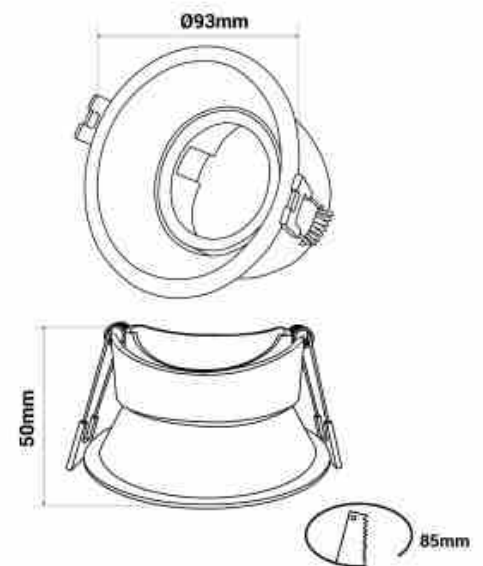

KIT Inbouwing Ø93mm (wit) + Lamp GU10 5,4W + Lamphouder

Ref. K994-B

Complete verlichtingsset bestaande uit: Lage UGRØ93mm inbouwdownlight - Verstelbaar - Witte kleur. 5.4W GU10 LED lamp - Verkrijgbaar in 3 tinten: warm, neutraal en koel wit. Voorbedrade keramische GU10 lamphouder.

Product data

Schaduw	Koel wit, Neutraal wit, Warm wit
Kelvin (K)	6000, 4000, 2700
Efficiëntie (Lm/w)	130
Vermogen (W)	5,4
Cap	GU10
Oriënteerbaar	Ja
Afmetingen (mm) LxIxh	Ø 93 x 50 mm
Materiaal	Polycarbonaat, Lamp: Kristal
Materiaal rooster	Polycarbonaat
Gebruik buiten	Geen
IP	IP20
Certificaten	EC, ROHS
Garantie	Volgens wettelijke garantie: 3 jaar
Snijafmetingen (mm)	Ø 85 mm
Montage	Verzonken