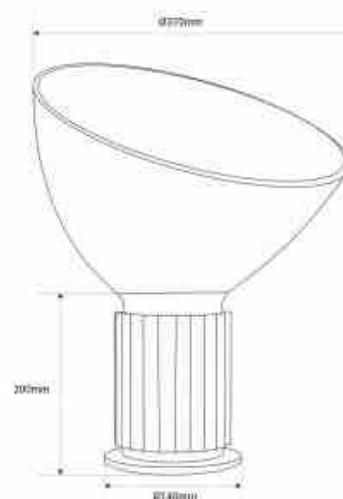

## Design tafellamp "Eleganza Small" - E27

Ref. L4046-370

Eigentijdse design tafellamp "Eleganza Small". Deze lamp biedt een indirect en omhullend licht, ideaal voor het creëren van gezellige sferen. Elegante en geraffineerde ontwerp, met een transparante glazen kap en een aluminium voet verkrijgbaar in twee kleuren: zilver en zwart. \*\* E27 lamp - niet inbegrepen \*\*.

### Product data

Nominale spanning (V)	220 - 240 V AC
Cap	E27
Oriënteerbaar	Geen
Afmetingen (mm) LxIxh	Rooster: Ø370 / Voet: Ø140 x 200
Materiaal	Metaal
Materiaal rooster	Glas
Gebruik buiten	Geen
IP	IP20
Certificaten	EC, ROHS
Garantie	10 jaar
Maximaal vermogen (W)	40W
Stijl	Ontwerp