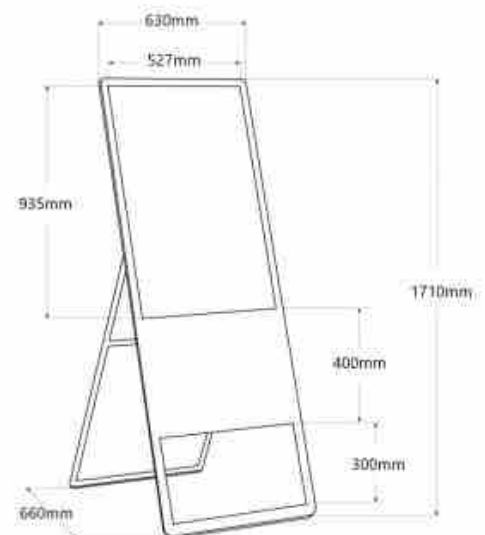

## Full HD LCD Opvouwbaar Reclamedisplay - 43" - Android - Binnen

### Ref. DSP43-V2

43" LCD-binnenbillboard met LED-achtergrondverlichting. De opvouwbare structuur zorgt voor eenvoudig transport en opslag. Het reproduceert beelden in hoge definitie, wat een grote zichtbaarheid en visuele impact garandeert. De configuratie is heel eenvoudig omdat het een Android-besturingssysteem heeft. Inhoud kan worden geprojecteerd via USB of online via software. Deze veelzijdige digitale signage oplossing zal klanten aantrekken in winkelcentra, winkels of restaurants, hun aandacht trekken en de verkoop verhogen. Verkrijgbaar in zwart en wit. Product onderhevig aan speciale verzendvoorwaarden afhankelijk van de regio: +100€ +BTW. - Korting of extra coupons niet toegestaan.

### Product data

Nominale spanning (V)	220 - 240 V AC
Frequentie (Hz)	1,9 GHz
Afmetingen (mm) Lxlxh	1710 x 630 x 660
Gebruik buiten	Geen
IP	IP20
Temperatuurbereik	-20u2103~70u2103
Frequentie van gebruik	Intensief
Certificaten	EC, ROHS
Garantie	Volgens wettelijke garantie: 3 jaar
Connectiviteit	HDMI INPUT, RJ45 (Ethernet), USB, Wi-Fi (2,4 GHz), Wi-Fi (802.11b/g/n), Bluetooth 4.2, 100 Mbps Ethernet
Inches	43"
Resolutie	1920 x 1080
Helderheid	350 cd/mu00b2.
Reactietijd	8 ms
Kleuren	16,7 miljoen
CPU	T972 - Quad-core