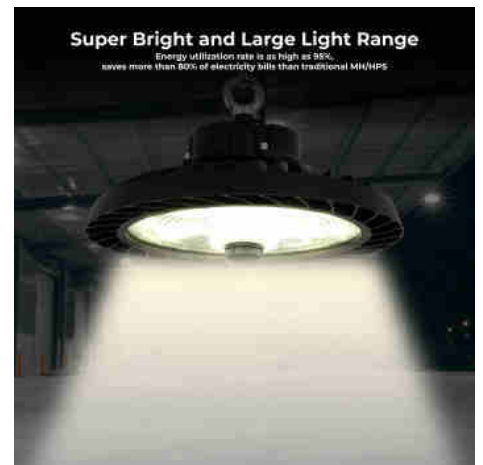

Industriële UFO LED Highbay - 200W - CCT - 170lm/W - LIFUD Driver - IP65 - 5 jaar garantie

### Ref. B8155-200W-3CCT

200W UFO LED high bay lamp met hoge efficiëntie: 170 lm/W en Lifud-driver. Hij valt op door zijn robuuste ontwerp en hoge kwaliteit. Voorzien van een Lifud-driver, schakelaar voor vermogensregeling en de mogelijkheid om een sensor toe te voegen. Met CCT-systeem voor kleuraanpassing tussen warm wit (3000K), neutraal wit (4000K) en koel wit (5000K).\*\*5 jaar garantie\*\*

### Product data

Schaduw	CCT
Kelvin (K)	3000, 4000, 5000
Lumen (Lm)	34000
Efficiëntie (lm/w)	170
CRI	70-80
Openingshoek (u00ba)	90u00b0
Type LED	SMD 2835
Dimbaar	Ja
Vermogen (W)	130, 200, 170
Nominale spanning (V)	220 - 240 V AC
Bestuurder	Intern, Lifud
Sensor	Ja
Oriënteerbaar	Ja
Materiaal	Aluminium
Materiaal rooster	Polycarbonaat
Gebruik buiten	Ja
IP	IP65
Energie-efficiëntieklasse	B

## LED High Bay Lampen

---

Certificaten	EC, ROHS
Garantie	5 jaar
IK	09
Breedte	Ø310mm
Hoog	187 mm