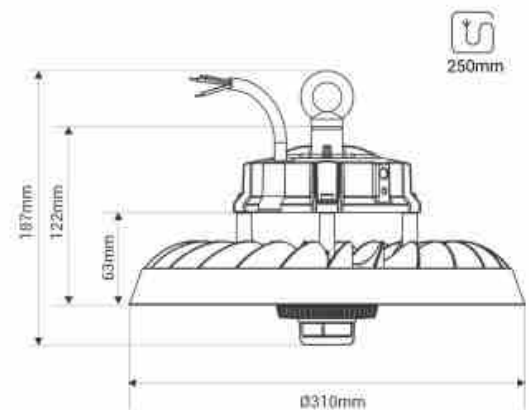

Industriële UFO LED Highbay - 200W - CCT - 170lm/W - LIFUD Driver - IP65 - 5 jaar garantie

### Ref. B8155-200W-3CCT

200W UFO LED high bay lamp met hoge efficiëntie: 170 lm/W en Lifud-driver. Hij valt op door zijn robuuste ontwerp en hoge kwaliteit. Voorzien van een Lifud-driver, schakelaar voor vermogensregeling en de mogelijkheid om een sensor toe te voegen. Met CCT-systeem voor kleuraanpassing tussen warm wit (3000K), neutraal wit (4000K) en koel wit (5000K).\*\*5 jaar garantie\*\*

### Product data

Schaduw	CCT
Kelvin (K)	3000, 4000, 5000
Lumen (Lm)	34000
Efficiëntie (lm/w)	170
CRI	70-80
Openingshoek (u00ba)	90u00b0
Type LED	SMD 2835
Dimbaar	Ja
Vermogen (W)	130, 200, 170
Nominale spanning (V)	220 - 240 V AC
Bestuurder	Intern, Lifud
Sensor	Ja
Oriënteerbaar	Ja
Materiaal	Aluminium
Materiaal rooster	Polycarbonaat
Gebruik buiten	Ja
IP	IP65
Energie-efficiëntieklasse	B

## LED High Bay Lampen

---

Certificaten	EC, ROHS
Garantie	5 jaar
IK	09
Breedte	Ø310mm
Hoog	187 mm