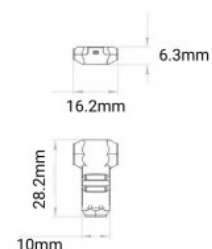

T-snelverbinder voor 2 kabels - 0,34~0,78 mm² - 300V / 9A

Ref. WJ-T-2C

Snelle connector voor 2 kabels in serie, ondersteunt tot 300V en 9A. Compatibel met kabels Ø 0,34-0,78mm². Voor binnengebruik, IP40. ****Kabel niet inbegrepen****

Product data

IP	IP40
Certificaten	EC, ROHS
Garantie	Volgens wettelijke garantie: 3 jaar
Maximale stroom (A)	9
Lang	28,2 mm
Breedte	16,2 mm
Hoog	6,3 mm