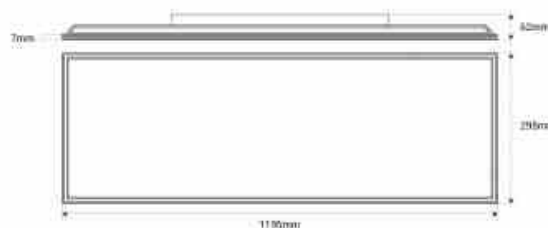

Opbouw LED Paneel 36W CCT - 120 x 30 cm - 135lm/W - IP20

Ref. B1767-CCT-120x30

LED-opbouwpaneel 120 x 30 cm, 36W, met een modern en compact ontwerp. Voorzien van een CCT-systeem, waarmee de kleurtemperatuur kan worden aangepast naar warm wit (3000K), neutraal wit (4000K) of koel wit (6500K). Het paneel biedt krachtige, niet-verblindende verlichting en is ideaal voor kantoren, commerciële ruimtes en zorginstellingen.

Product data

Schaduw	CCT
Kelvin (K)	3000, 4000, 6500
Lumen (Lm)	4860
Efficiëntie (Lm/w)	135
CRI	80-85
Openingshoek (u00ba)	120
Dimbaar	Geen
Vermogen (W)	36
Nominale spanning (V)	220 - 240 V AC
Sensor	Geen
Gebruik buiten	Geen
IP	IP20
Energie-efficiëntieklasse	D
Certificaten	EC, ROHS
Garantie	Volgens wettelijke garantie: 3 jaar
Afmetingen LED Paneel	120x30
Lang	1195 mm
Breedte	295 mm

Hoog

62 mm