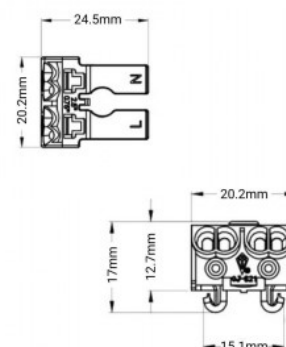

**Installation:**

2-pins / 0,5 - 2,5mm snelkoppeling

Ref. 863-2

2-polige snelaansluiting, voor aansluiting op kabels van 0,5 tot 2,55 mm. IP20-bescherming. Laag ontvlambaarheidsniveau (V2). Ondersteunt tot 16 A en 450 V. Vervaardigd uit polycarbonaat en zeer bestendig polypropyleen, in witte afwerking.

Product data

Nominale spanning (V)	450 V/AC
Materiaal	Polycarbonaat, Polypropyleen
Gebruik buiten	Geen
IP	IP20
Certificaten	EC, ROHS
Garantie	Volgens wettelijke garantie: 3 jaar
Maximale stroom (A)	16
Lang	24,5 mm
Breedte	20,2 mm
Hoog	17 mm