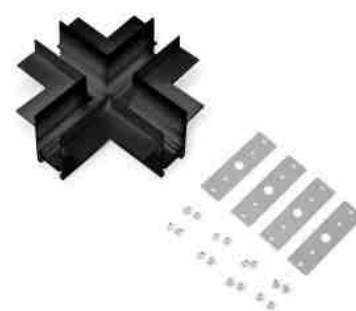

X-verbinder voor inbouw magnetische rail - 20 mm - Zwart

Ref. CME-X-N

Met de X-verbinder kunnen vier magneetrails onder een hoek van 90° met elkaar worden verbonden, zodat er een kruispunt in hetzelfde vlak ontstaat. Hij is eenvoudig te monteren en bevat alle benodigde accessoires voor een optimale installatie. Verkrijgbaar in zwart en wit. ** Exclusief elektrische aansluiting**

Product data

Materiaal	Aluminium
Gebruik buiten	Geen
IP	IP20
Certificaten	EC, ROHS
Garantie	Volgens wettelijke garantie: 3 jaar
Type spoor	Magnetisch
Lang	125 mm
Breedte	26 mm
Hoog	55 mm