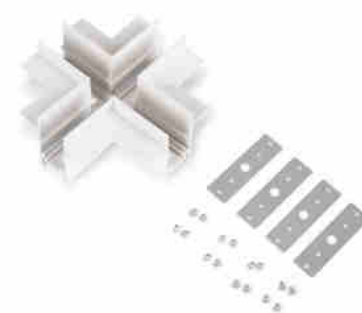

X-verbinder voor inbouw magnetische rail - 20 mm - Wit

Ref. CME-X-B

Met de X-verbinder kunnen vier magneetrails onder een hoek van 90° met elkaar worden verbonden, zodat er een kruispunt in hetzelfde vlak ontstaat. Hij is eenvoudig te monteren en bevat alle benodigde accessoires voor een optimale installatie. Verkrijgbaar in zwart en wit. ****Exclusief elektrische aansluiting****

Product data

Materiaal	Aluminium
Gebruik buiten	Geen
IP	IP20
Certificaten	EC, ROHS
Garantie	Volgens wettelijke garantie: 3 jaar
Type spoor	Magnetisch
Lang	125 mm
Breedte	26 mm
Hoog	55 mm