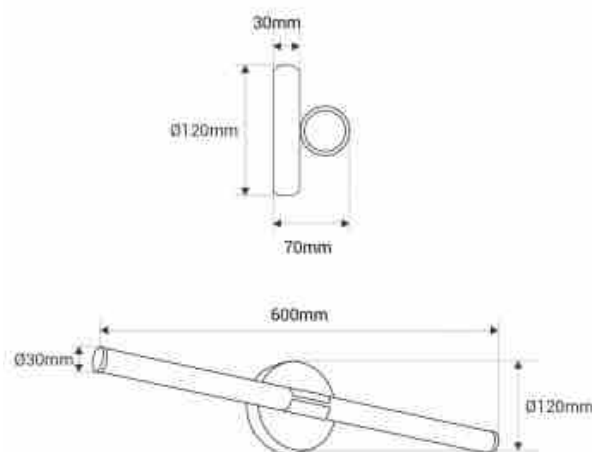

Tubulaire LED-wandlamp voor badkamer - 8W - 720lm - IP44 - 60cm

Ref. LE301-600

8W buisvormige wandlamp voor badkamers, met een ronde basis en afwerkingen in goud, chroom of zwart. Ze biedt neutraal wit licht (4000K) met een lichtopbrengst van 720 lumen, perfect om een heldere en functionele sfeer te creëren. De IP44-bescherming maakt de lamp bestand tegen vocht en spatten en garandeert veiligheid en duurzaamheid in vochtige omgevingen.

Product data

Kelvin (K)	4000
Lumen (Lm)	720
Openingshoek (u00ba)	120
Vermogen (W)	8
Nominale spanning (V)	220 - 240 V AC
Sensor	Geen
Oriu00ebnteerbaar	Geen
Materiaal	Aluminium
Materiaal rooster	Polycarbonaat
IP	IP44
Energie-efficiëntieklasse	F
Certificaten	EC, ROHS
Garantie	Volgens wettelijke garantie: 3 jaar
Lang	600 mm
Breedte	70 mm
Hoog	120 mm