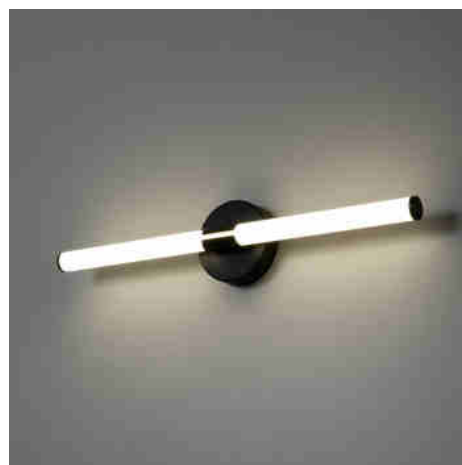

Tubulaire LED-wandlamp voor badkamer - 8W - 720lm - IP44 - 60cm

Ref. LE301-600

8W buisvormige wandlamp voor badkamers, met een ronde basis en afwerkingen in goud, chroom of zwart. Ze biedt neutraal wit licht (4000K) met een lichtopbrengst van 720 lumen, perfect om een heldere en functionele sfeer te creëren. De IP44-bescherming maakt de lamp bestand tegen vocht en spatten en garandeert veiligheid en duurzaamheid in vochtige omgevingen.

Product data

Kelvin (K)	4000
Lumen (Lm)	720
Openingshoek (u00ba)	120
Vermogen (W)	8
Nominale spanning (V)	220 - 240 V AC
Sensor	Geen
Oriu00ebnteerbaar	Geen
Materiaal	Aluminium
Materiaal rooster	Polycarbonaat
IP	IP44
Energie-efficiëntieklasse	F
Certificaten	EC, ROHS
Garantie	Volgens wettelijke garantie: 3 jaar
Lang	600 mm
Breedte	70 mm
Hoog	120 mm

Product variants**Reference****Attributes**

LE301-600-N

Kleur - Zwart

LE301-600-DO

Kleur - Dorado

LE301-600-CR

Kleur - Chroom