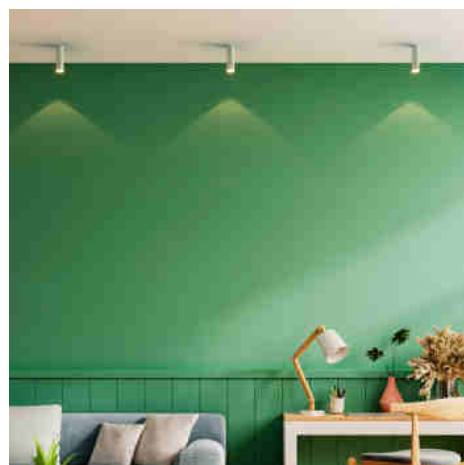

## Aluminium plafonnière "Sandy" - 20cm - GU10

### Ref. B971

Plafondlamp "Sandy" met aluminium behuizing, combineert stijl en functionaliteit in één armatuur. Verkrijgbaar in drie kleuren: zwart, wit en messing. \*\*1 GU10 lamp - NIET INBEGREPEN\*\*