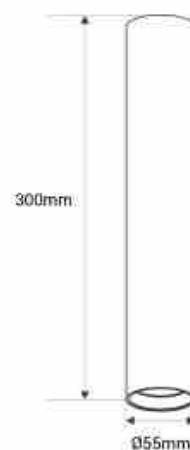

## Aluminium plafonnière "Sandy" - 20cm - GU10

### Ref. B971

Plafondlamp "Sandy" met aluminium behuizing, combineert stijl en functionaliteit in één armatuur. Verkrijgbaar in drie kleuren: zwart, wit en messing. \*\*1 GU10 lamp - NIET INBEGREPEN\*\*

### Product data

Nominale spanning (V)	220 - 240 V AC
Cap	GU10
Oriënteerbaar	Geen
Materiaal	Aluminium
Gebruik buiten	Geen
IP	IP20
Certificaten	EC, ROHS
Garantie	10 jaar
Maximaal vermogen (W)	40W
Lang	200 mm
Breedte	Ø55mm