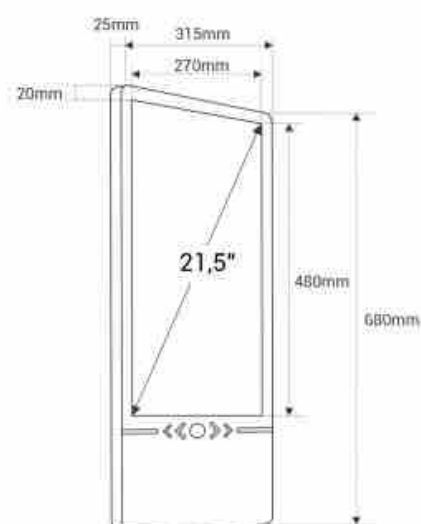

Wandgemonteerd reclamebeeldscherm LCD Full HD 21,5" - Android

Ref. DDT21.5

21,5" LCD-reclamedisplay met een origineel ontwerp in de vorm van een smartphone, eenvoudig en elegant. Het is gemaakt van resistente materialen en hoogwaardige afwerkingen. Het heeft een Full HD-resolutie en maakt gebruik van het Android 9.0-systeem, dat compatibel is met talloze toepassingen. Het ondersteunt de meeste foto- en videoformaten. Dit scherm is speciaal ontworpen voor bevestiging aan muren en liften. Het is een veelzijdige en opvallende oplossing die klanten zal aantrekken, hun aandacht zal trekken en de verkoop zal doen stijgen. Netto eindprijs, geen extra kortingen of coupons toegestaan.

Product data

Nominale spanning (V)	220 - 240 V AC
Frequentie (Hz)	1,9 GHz
Materiaal	Aluminium
Gebruik buiten	Geen
IP	IP20
Temperatuurbereik	0°C ~ +50°C
Connectiviteit	HDMI INPUT, Bluetooth 4.2, 100Mbps Ethernet
Inches	21,5"
Resolutie	1920 x 1080
Helderheid	250 cd/mu00b2.
Afbeeldingsformaat	16:9
Kleuren	16,7 miljoen
CPU	T972 - Quad-core
RAM	4 GB
Opslag	32 GB
Besturingssysteem	Android 9
Luidsprekers	2 X 4W
Nettogewicht (kg)	6.5

LED Display

Raak aan	Geen
Type weergave	LCD
Lang	680 mm
Breedte	315 mm
Hoog	2,5 mm