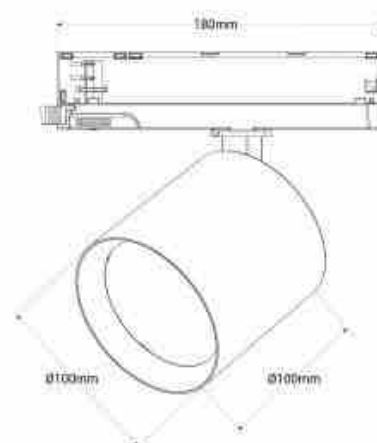

40W

LED 1-fase railspot 40W - Mode en retail

Ref. BPM-40W-RET

LED 1-fase railspot 40W voor kledingwinkels en retail, uitgerust met een speciale LED-chip die de kleuren en texturen van kleding benadrukt en klanten stimuleert om een aankoopbeslissing te nemen. Compact en volledig verstelbaar ontwerp. Verkrijgbaar in twee kleurtemperaturen: warm wit (3000K) en neutraal wit (4000K), en in twee behuizingskleuren: zwart en wit. **5 jaar garantie**

Product data

CRI	90-95
Openingshoek (u00ba)	38
Type LED	COB
Dimbaar	Geen
Vermogen (W)	40
Nominale spanning (V)	220 - 240 V AC
Bestuurder	Intern
Orienteerbaar	Ja
Materiaal	Aluminium
Materiaal rooster	Polycarbonaat
IP	IP20
Energie-efficiëntieklasse	F
Certificaten	EC, ROHS
Garantie	5 jaar
Type spoor	Eenfase
Lang	100 mm
Breedte	Ø100mm