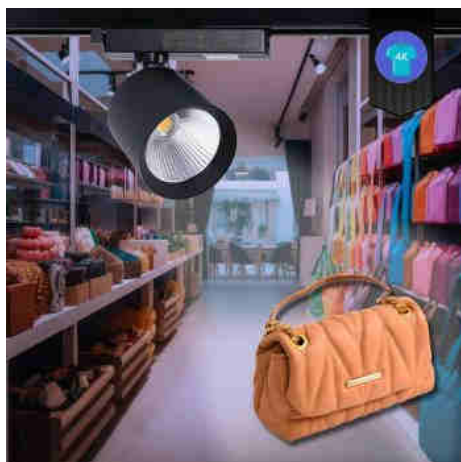

40W

LED 1-fase railspot 40W - Mode en retail

Ref. BPM-40W-RET

LED 1-fase railspot 40W voor kledingwinkels en retail, uitgerust met een speciale LED-chip die de kleuren en texturen van kleding benadrukt en klanten stimuleert om een aankoopbeslissing te nemen. Compact en volledig verstelbaar ontwerp. Verkrijgbaar in twee kleurtemperaturen: warm wit (3000K) en neutraal wit (4000K), en in twee behuizingskleuren: zwart en wit. **5 jaar garantie**

Product data

CRI	90-95
Openingshoek (u00ba)	38
Type LED	COB
Dimbaar	Geen
Vermogen (W)	40
Nominale spanning (V)	220 - 240 V AC
Bestuurder	Intern
Orienteerbaar	Ja
Materiaal	Aluminium
Materiaal rooster	Polycarbonaat
IP	IP20
Energie-efficiëntieklasse	F
Certificaten	EC, ROHS
Garantie	5 jaar
Type spoor	Eenfase
Lang	100 mm
Breedte	Ø100mm