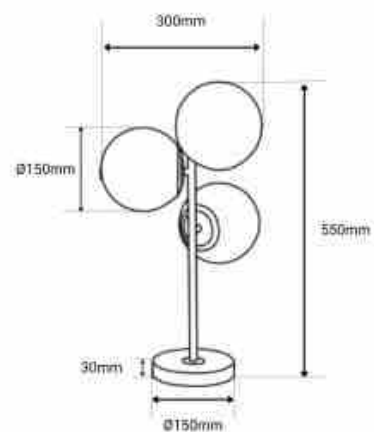

## Drievoudige glazen bol tafellamp "ROM" - 3 x E27 - Ø 15cm

### Ref. LD1019-150

De "ROM" tafellamp valt op door zijn elegante aluminiumstructuur, verkrijgbaar in goud of zilver, gecombineerd met drie delicate bollen van opaalglas. Perfect als bureaulamp, voor bijzettafels in de woonkamer of als nachtlampje. \*\*3 E27 G45 lampen - NIET inbegrepen\*\*

### Product data

Nominale spanning (V)	220 - 240 V AC
Cap	E27 G45
Materiaal	Aluminium
Materiaal rooster	Glas
IP	IP20
Certificaten	EC, ROHS
Garantie	10 jaar
Maximaal vermogen (W)	40W
Breedte	300 mm
Hoog	550 mm