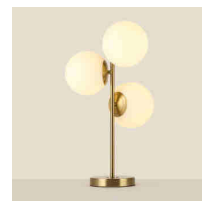

## Drievoudige glazen bol tafellamp "ROM" - 3 x E27 - Ø 15cm

### Ref. LD1019-150

De "ROM" tafellamp valt op door zijn elegante aluminiumstructuur, verkrijgbaar in goud of zilver, gecombineerd met drie delicate bollen van opaalglas. Perfect als bureaulamp, voor bijzettafels in de woonkamer of als nachtlampje. \*\*3 E27 G45 lampen - NIET inbegrepen\*\*

**Product variants****Reference****Attributes**

LD1019-150-D

Kleur - Dorado

LD1019-150-CR

Kleur - Chrom