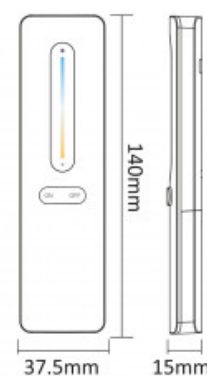

Product data

Materiaal	Polycarbonaat
Gebruik buiten	Geen
IP	IP20
Certificaten	EC, ROHS
Garantie	5 jaar
Connectiviteit	RF
Type batterij	3V (AAA * 2ST)
Kleurbeheer	CCT
Controleafstand	30m
Lang	37,5 mm
Breedte	15 mm
Hoog	140 mm

Remote