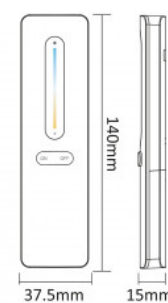

CCT afstandsbediening - 1 zone - RF 2.4Ghz - Mi Light - C3

Ref. C3

Mi Light 1-zone CCT-afstandsbediening met minimalistisch design en magnetische voet. Stel eenvoudig en intuïtief de helderheid en kleurtemperatuur van je slimme verlichting in. Compatibel met Mi Boxer/Mi Light-producten. Bereik tot 30 meter.

Remote

Remote Holder

Product data

Materiaal	Polycarbonaat
Gebruik buiten	Geen
IP	IP20
Certificaten	EC, ROHS
Garantie	5 jaar
Connectiviteit	RF
Type batterij	3V (AAA * 2ST)
Kleurbeheer	CCT
Controleafstand	30m
Lang	37,5 mm
Breedte	15 mm
Hoog	140 mm