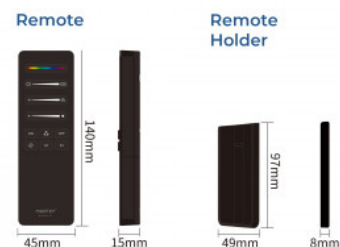

**Afstandsbediening voor LED-strips SPI / IC - RGB - RGBW - RF 2,4Ghz - Mi Light - C6**

**Ref. C6**

Afstandsbediening voor Mi Boxer smart- of digitale RGB/RGBW-LED-strips. Hiermee kun je de kleur, het aantal pixels en de snelheid aanpassen, en dynamische modi selecteren. Inclusief magnetische voet voor eenvoudige installatie en een bereik tot 30 meter.