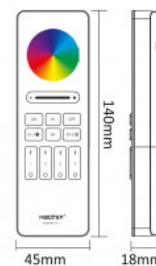

Afstandsbediening - RGB + CCT - 4 zones - RF 2,4Ghz - Mi Light - C5

Ref. C5

Mi Boxer 4-zone RGB+CCT-afstandsbediening met minimalistisch design en magnetische voet. Met een keuze uit 16 miljoen kleuren kun je eenvoudig de kleur, helderheid, verzadiging en kleurtemperatuur van je slimme verlichting aanpassen. Compatibel met Mi Boxer/Mi Light-producten. Bereik tot 30 meter.

Remote