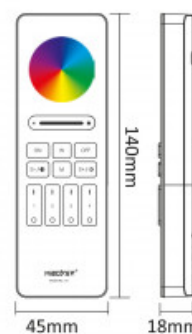

Product data

Materiaal	Polycarbonaat
Gebruik buiten	Geen
IP	IP20
Certificaten	EC, ROHS
Garantie	5 jaar
Connectiviteit	RF
Type batterij	3V (AAA * 2ST)
Kleurbeheer	RGB+CCT
Controleafstand	30m
Lang	45 mm
Breedte	49 mm
Hoog	140 mm

Remote