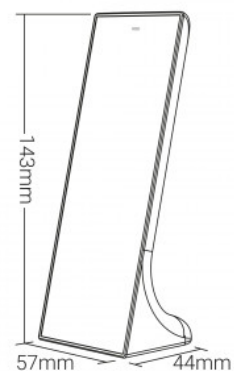

Button Instruction

Verticale afstandsbediening - RGB + CCT - 3 zones - RF 2,4Ghz - Mi Light

Ref. Y3

Mi Light 3-zone RGB+CCT verticale afstandsbediening. Hiermee stel je eenvoudig en intuïtief de kleur, kleurtemperatuur en helderheid van je slimme verlichting in. Compatibel met Mi Boxer/Mi Light-producten. Bereik tot 30 meter en voorzien van een antislipontwerp.

Product data

Materiaal	Glas, Polycarbonaat
Gebruik buiten	Geen
IP	IP20
Certificaten	EC, ROHS
Garantie	5 jaar
Connectiviteit	RF
Type batterij	3V (AAA * 2ST)
Kleurbeheer	RGB, CCT
Controleafstand	30m
Lang	57 mm
Breedte	44 mm
Hoog	143 mm