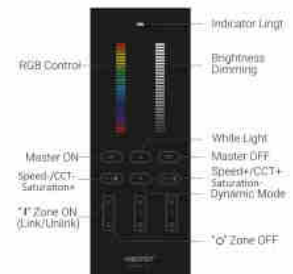

Button Instruction

Verticale afstandsbediening - RGB + CCT - 3 zones - RF 2,4Ghz - Mi Light

Ref. Y3

Mi Light 3-zone RGB+CCT verticale afstandsbediening. Hiermee stel je eenvoudig en intuïtief de kleur, kleurtemperatuur en helderheid van je slimme verlichting in. Compatibel met Mi Boxer/Mi Light-producten. Bereik tot 30 meter en voorzien van een antislipontwerp.

Product data

Materiaal	Glas, Polycarbonaat
Gebruik buiten	Geen
IP	IP20
Certificaten	EC, ROHS
Garantie	5 jaar
Connectiviteit	RF
Type batterij	3V (AAA * 2ST)
Kleurbeheer	RGB, CCT
Controleafstand	30m
Lang	57 mm
Breedte	44 mm
Hoog	143 mm