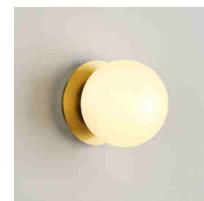

Glazen bol wandlamp "ARCE" - E27 - Ø 15cm

Ref. LD1024-150

Wandlamp "ARCE" met een elegant en minimalistisch ontwerp, voorzien van een opalen glazen bol met een diameter van 15 cm en een aluminium basis. De lamp biedt veelzijdigheid in decoratie en past zowel in klassieke of retro-interieurs als in moderne stijlen. Verkrijgbaar met een voet in goud of chroom. **E27 G45 lamp - NIET inbegrepen**

Product data

Nominale spanning (V)	220 - 240 V AC
Frequentie (Hz)	50 - 60
Cap	E27 G45
Oriënteerbaar	Geen
Materiaal	Aluminium
Materiaal rooster	Glas
Gebruik buiten	Geen
IP	IP20
Frequentie van gebruik	normaal
Certificaten	EC, ROHS
Garantie	Volgens wettelijke garantie: 3 jaar
Maximaal vermogen (W)	40W
Stijl	Minimalistisch
Lang	175 mm
Breedte	Ø150mm

Product variants**Reference****Attributes**

LD1024-150-D

Kleur - Dorado

LD1024-150-CR

Kleur - Chrom