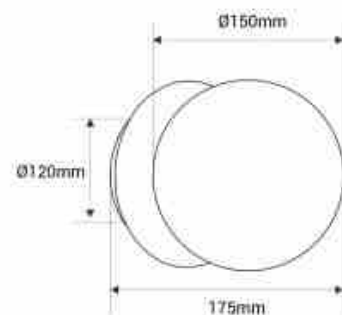

Glazen bol wandlamp "ARCE" - E27 - Ø 15cm

Ref. LD1024-150

Wandlamp "ARCE" met een elegant en minimalistisch ontwerp, voorzien van een opalen glazen bol met een diameter van 15 cm en een aluminium basis. De lamp biedt veelzijdigheid in decoratie en past zowel in klassieke of retro-interieurs als in moderne stijlen. Verkrijgbaar met een voet in goud of chroom. **E27 G45 lamp - NIET inbegrepen**

Product data

Nominale spanning (V)	220 - 240 V AC
Frequentie (Hz)	50 - 60
Cap	E27 G45
Oriënteerbaar	Geen
Materiaal	Aluminium
Materiaal rooster	Glas
Gebruik buiten	Geen
IP	IP20
Frequentie van gebruik	normaal
Certificaten	EC, ROHS
Garantie	Volgens wettelijke garantie: 3 jaar
Maximaal vermogen (W)	40W
Stijl	Minimalistisch
Lang	175 mm
Breedte	Ø150mm