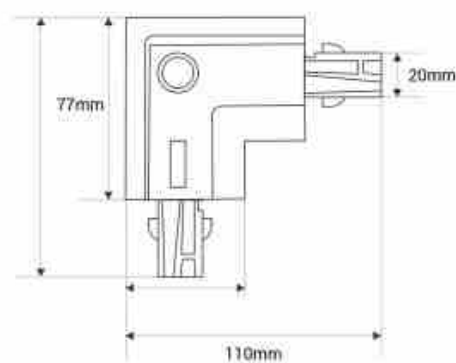

L-verbinding voor verzonken draaistroomrail - 90° - LINKS

Ref. BTTE-GB03-I

LINKER 90° koppeling voor driefasige inbouwrails, perfect voor het maken van precieze bochten in installaties. Verkrijgbaar in zwart en wit.

Product data

Materiaal	Aluminium, Polycarbonaat
Certificaten	EC, ROHS
Garantie	10 jaar
Type spoor	Driefasig
Lang	
Breedte	

Product variants

Reference	Attributes	
BTTE-GB03-I-N	Kleur - Zwart	
BTTE-GB03-I-B	Kleur - Wit	