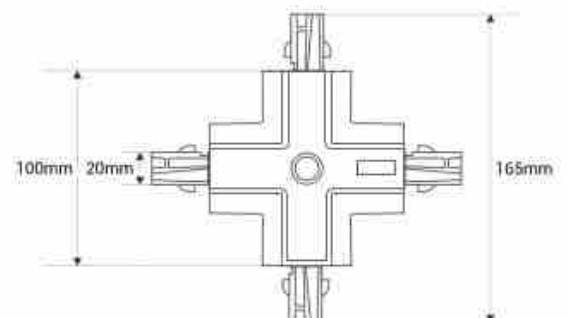

Product data

Certificaten	EC, ROHS
Garantie	10 jaar
Type spoor	Driefasig