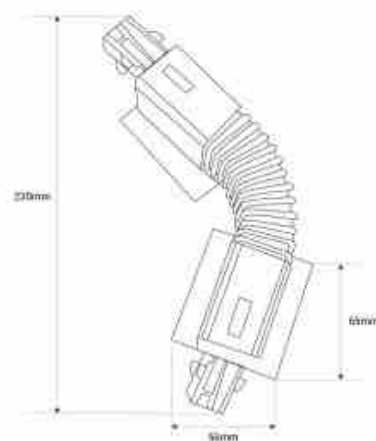

Flexibele aansluiting voor driefasige inbouwrail

Ref. BTTE-GB06

Het meest veelzijdige accessoire voor installaties waarmee je op een eenvoudige manier de gewenste hoek kunt creëren. Verkrijgbaar in zwart en wit.

Product data

Certificaten	EC, ROHS
Garantie	Volgens wettelijke garantie: 3 jaar
Type spoor	Driefasig
Lang	230 mm

Product variants

Reference

Attributes

BTTE-GB06-N

Kleur - Zwart

BTTE-GB06-B