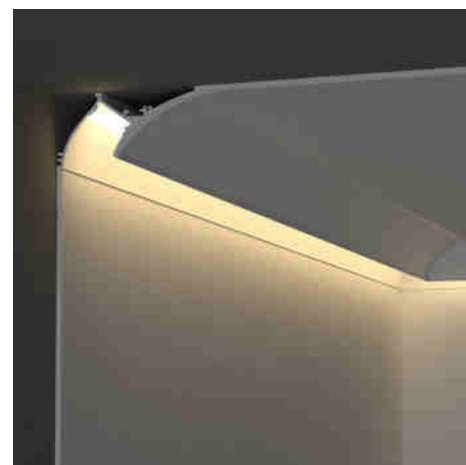

LED strip integratie profiel / trimless hoek - Washer effect - 48 x 80mm - Met diffuser - 2 meter

Ref. BXT-480-B+B

Gebogen aluminium profiel voor hoeken, met wallwasher-effect. Geïntegreerde installatie in gipsplaat (zonder sierlijsten). Geschikt voor LED-strips tot 10 mm. Lengte van 2 meter. Verkrijgbaar in zilverkleur met witte diffuser.

Product data

Materiaal	Aluminium
Materiaal rooster	Polycarbonaat
Gebruik buiten	Geen
IP	IP20
Certificaten	EC, ROHS
Garantie	10 jaar
Lang	2000 mm
Breedte	80 mm
Hoog	48 mm