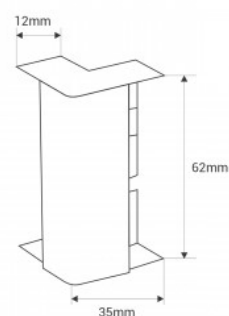

Hoekverbindingsstuk voor basisprofiel (BXT-635/636)

Ref. BXT-635/636-CONNECTOR-N

Profielhoekverbinders voor contactdozen, referentie BXT-635/636, verkrijgbaar in zwarte kleur. Deze set bestaat uit één connector voor de binnenhoek en één voor de buitenhoek, gemaakt van polycarbonaat. Het zorgt voor een professionele en elegante afwerking van je installaties.