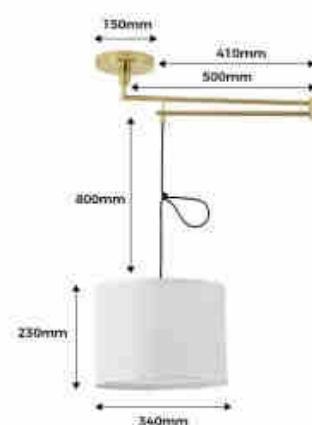

## Hanglamp "Neck" Knikarm Plafondlamp E27 met Zwenkarm

### Ref. L3013

Het is een elegante plafondlamp met een stoffen kap die het licht verzacht en verblinding voorkomt. De voet en de scharnierende arm zijn gemaakt van gelakt aluminium, wat de lamp een bijzonder elegante en moderne uitstraling geeft. De plafondbeugel van deze lamp is draaibaar. Samen met de scharnierende arm kan de lamp naar elke hoek worden gedraaid zonder dode hoek. Maximale reikwijdte van deze lamp: 91 cm vanaf het midden van de ronde beugel. Je kunt de hoogte van de lamp aanpassen door het snoer van de lamphouder in te korten. \*\*Lamp niet inbegrepen\*\* 1 x E27 Max. 60W ✓ 230V IP20

### Product data

Nominale spanning (V)	230V-AC
Frequentie (Hz)	50 - 60
Sensor	Geen
Cap	E27
Oriënteerbaar	Ja
Afmetingen (mm) LxIxh	1090x1200
Materiaal	Verchroomd metaal
Materiaal rooster	Stof
Gebruik buiten	Geen
IP	IP20
Certificaten	EC, ROHS
Garantie	10 jaar
Montage	Ophanging