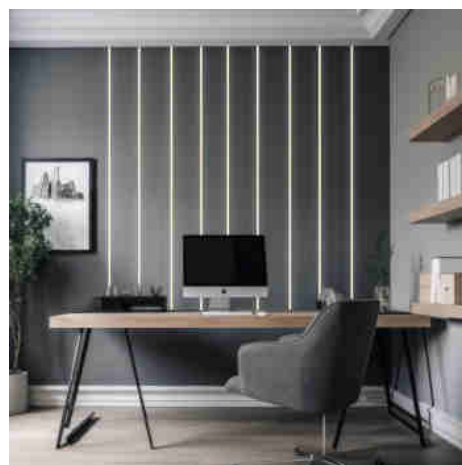

## Ingebouwde LED-profiel - 24,5x7mm - Compleet pakket - 1 meter

### Ref. BXT-163-1M

Aluminium inbouwprofiel van 1 meter voor LED-strips tot 12 mm . Inbouwinstallatie om unieke en moderne omgevingen te creëren met indirecte en decoratieve verlichting. Verkrijgbaar in 4 kleuren. \*\*Inclusief diffuser en afdekkappen\*\*.