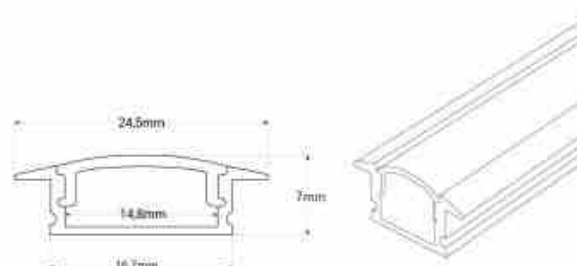

Product data

Materiaal	Aluminium
Materiaal rooster	Polycarbonaat
Certificaten	EC, ROHS
Garantie	10 jaar