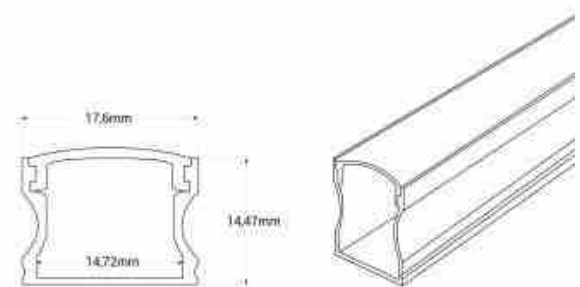

## Opbouw LED-profiel - 17x14mm - Compleet pakket - 1 meter

### Ref. BXT-393-1M

Veelzijdig en modern aluminium LED-oppervlakteprofiel, ideaal voor diverse toepassingen waarbij je de LED-strip wilt verbergen. Geschikt voor LED strips tot 12 mm. Afmetingen profiel: 17x14 mm en lengte van 1 meter. Verkrijgbaar in de volgende kleuropties: zilver met witte diffuser, wit met witte diffuser, zwart met witte diffuser en zwart met zwarte diffuser.\*\* Inclusief rooster, 2 afdekkappen (met gat) en 2 oppervlakteklemmen\*\*.

### Product data

Materiaal	Aluminium
Materiaal rooster	Polycarbonaat
Certificaten	EC, ROHS
Garantie	10 jaar
Lang	1000 mm
Breedte	17,6 mm
Hoog	14,5 mm