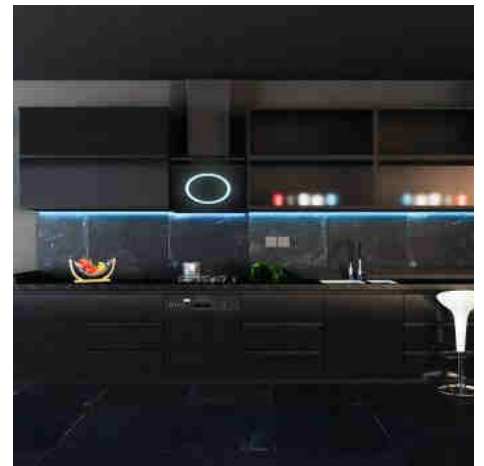

## Opbouw LED-profiel - 17x14mm - Compleet pakket - 1 meter

### Ref. BXT-393-1M

Veelzijdig en modern aluminium LED-oppervlakteprofiel, ideaal voor diverse toepassingen waarbij je de LED-strip wilt verbergen. Geschikt voor LED strips tot 12 mm. Afmetingen profiel: 17x14 mm en lengte van 1 meter. Verkrijgbaar in de volgende kleuropties: zilver met witte diffuser, wit met witte diffuser, zwart met witte diffuser en zwart met zwarte diffuser.\*\* Inclusief rooster, 2 afdekkappen (met gat) en 2 oppervlakteklemmen\*\*.

### Product data

Materiaal	Aluminium
Materiaal rooster	Polycarbonaat
Certificaten	EC, ROHS
Garantie	10 jaar
Lang	1000 mm
Breedte	17,6 mm
Hoog	14,5 mm