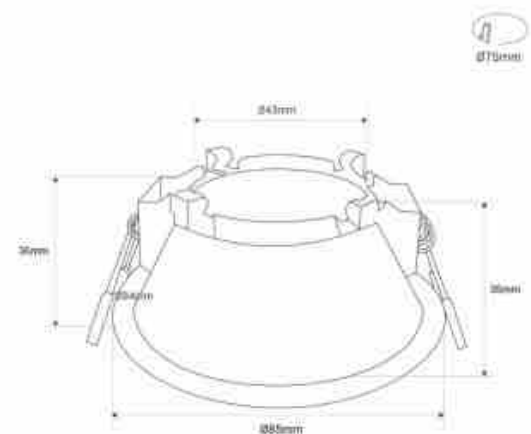

KIT Aro downlight rond Ø85mm + LED-module MR16 5W

Ref. K930-75-R-B1355

Product data

| | |
|-----------------------|-------------------------------------|
| Schaduw | Koel wit, Neutraal wit, Warm wit |
| Kelvin (K) | 3000, 6000, 4000 |
| Lumen (Lm) | 500 |
| Efficiëntie (Lm/w) | 100 |
| CRI | 80 |
| UGR | UGR18 |
| Vermogen (W) | 5 |
| Nominale spanning (V) | 220 - 240 V AC |
| Materiaal | Polycarbonaat |
| Gebruik buiten | Geen |
| IP | IP20 |
| Certificaten | EC, ROHS |
| Garantie | Volgens wettelijke garantie: 3 jaar |
| Snijafmetingen (mm) | Ø75mm |
| Breedte | Ø85mm |
| Diepte | 36mm |

Product variants

| Reference | Attributes | |
|-----------------------|---|---|
| K930-75-R-N-B1355-BF | Kleur - Zwart,Lichte kleur - Koud Wit |  |
| K930-75-R-B-B1355-BF | Kleur - Wit,Lichte kleur - Koud Wit |  |
| K930-75-R-BR-B1355-BF | Kleur - Rood,Lichte kleur - Koud Wit |  |
| K930-75-R-BD-B1355-BF | Kleur - Dorado,Lichte kleur - Koud Wit |  |
| K930-75-R-BP-B1355-BF | Kleur - Zilver,Lichte kleur - Koud Wit |  |
| K930-75-R-BN-B1355-BF | Lichte kleur - Koud Wit,Kleur - Wit - Zwart |  |
| K930-75-R-N-B1355-BN | Kleur - Zwart,Lichte kleur - Neutraal Wit |  |
| K930-75-R-B-B1355-BN | Kleur - Wit,Lichte kleur - Neutraal Wit |  |