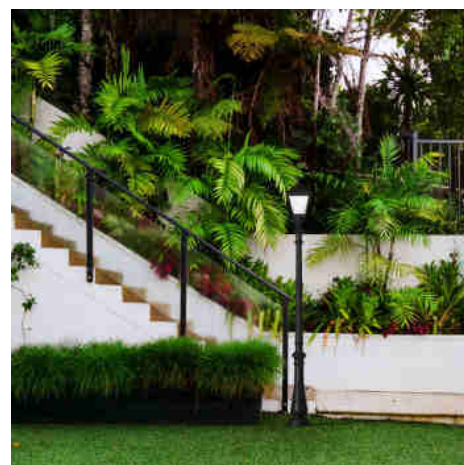

### Ref. Q33.000

Fumagalli "TOBIA" lantaarnpaal met klassieke stijl diffuser. Inclusief 30W CCT (3000K / 4000K) FUMAGALLI lamp. Gemaakt van hars met FumaTech® technologie, garandeert maximale duurzaamheid, weerstand tegen schokken, UV-stralen en corrosie. De lamp heeft dubbele isolatieklasse II en is bestand tegen hoge temperaturen. Voor residentieel gebruik of straatverlichting. Paal verkrijgbaar in 4 model- en hoogteopties. Diffuser verkrijgbaar in opalen en heldere afwerking.