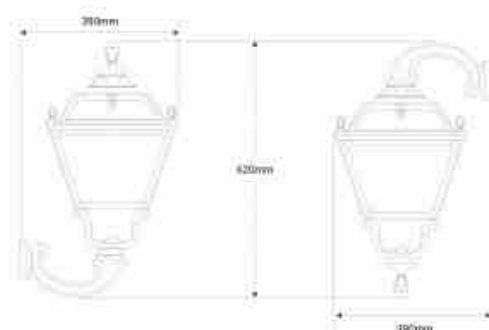

### Product data

Schaduw	CCT
Kelvin (K)	3000, 4000
Lumen (Lm)	3620
Vermogen (W)	30
Cap	E27
Materiaal	Hars
Materiaal rooster	PMMA
Gebruik buiten	Ja
IP	IP55
Certificaten	EC, ROHS
Garantie	5 jaar
Breedte	390mm
Hoog	620mm