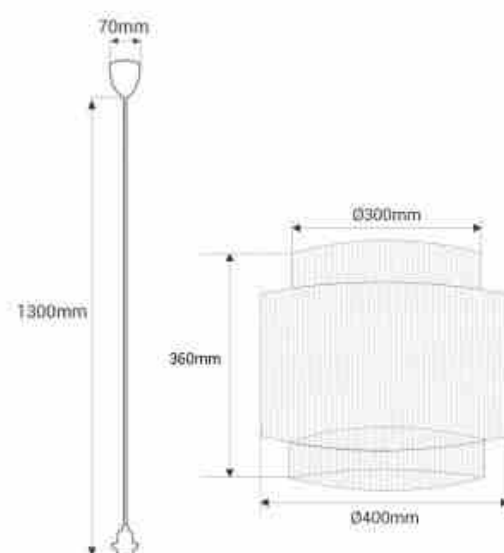

Jute hanglamp "RAWA" - E27

Ref. K190

Hanglamp "RAWA", handgemaakt van jutevezels met hoogwaardige afwerkingen. Het weefsel zorgt ervoor dat het licht op een subtiele en warme manier wordt verspreid, waardoor de texturen van het materiaal beter tot hun recht komen. Het resultaat is een gezellige en troostende sfeer. Er zijn drie opties voor het snoer en de snoerafsluiting (wit, zwart en natuurlijk touw), zodat je kunt kiezen wat het beste bij jouw ruimte past. **E27 lamp - NIET inbegrepen**.

Product data

Nominale spanning (V)	220 - 240 V AC
Frequentie (Hz)	50 - 60
Cap	E27
Oriënteerbaar	Geen
Materiaal	Jute
Gebruik buiten	Geen
IP	IP20
Certificaten	EC, ROHS
Garantie	10 jaar
Maximaal vermogen (W)	60W
Stijl	Natuurlijk
Aansluiting	Lichtpunt