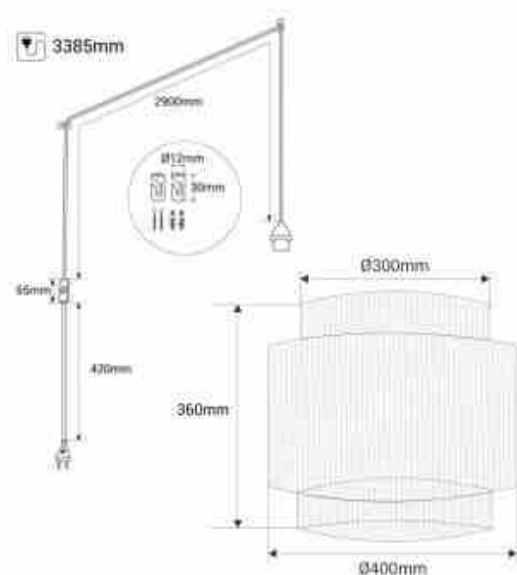

### Ref. K190-C

Hanglamp "RAWA", handgemaakt van jute met hoogwaardige afwerking. Het weefsel verspreidt het licht op een warme en subtiele manier en versterkt de textuur. Het omvat een 3,38 m lang snoer met schakelaar, stekker en twee decentrale haken, die een aangepaste installatie en aanpassing mogelijk maken. Kabel met schakelaar verkrijgbaar in wit, zwart en naturel touw, voor elke ruimte. \*\*E27 lamp - NIET inbegrepen\*\*.

### Product data

Nominale spanning (V)	220 - 240 V AC
Frequentie (Hz)	50 - 60
Cap	E27
Oriënteerbaar	Geen
Materiaal	Jute
Gebruik buiten	Geen
IP	IP20
Certificaten	EC, ROHS
Garantie	10 jaar
Maximaal vermogen (W)	60W
Stijl	Natuurlijk
Aansluiting	Stekker