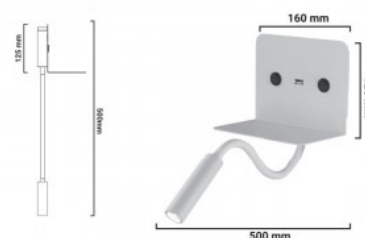

SLANGE" LED leeswandlamp 3W + 6W draaibaar en USB oplaadbasis

Ref. LN1510-USB

Aluminium leeslamp met 3W verstelbare spot en 6W hulplicht, verkrijgbaar in zwart en wit. Inclusief USB-oplaadbasis voor mobiele apparaten. Perfect als wandlamp in een slaapkamer of als wandlamp op een bureau of receptie. 3+6W 230V Warm wit 3000K 450 lm 30° Optiek IP20

Product data

Schaduw	Warm wit
Kelvin (K)	3000
Lumen (Lm)	420
CRI	80-85
Openingshoek (u00ba)	30
Dimbaar	Geen
Vermogen (W)	3
Nominale spanning (V)	220 - 240 V AC
Frequentie (Hz)	50 - 60
Sensor	Geen
Oriu00ebnteerbaar	Ja
Afmetingen (mm) LxIxh	500 x 160
Materiaal	Aluminium
Materiaal rooster	Polycarbonaat
Gebruik buiten	Geen
IP	IP20
Levensduur (h)	25000
Energie-efficiëntieklasse	F

Certificaten	EC, ROHS
Garantie	Volgens wettelijke garantie: 3 jaar
Stijl	Minimalistisch
Lang	500 mm
Breedte	160 mm
Hoog	125 mm

Product variants

Reference	Attributes	
LN1510-B-USB	Kleur - Wit	
LN1510-N-USB	Kleur - Zwart	