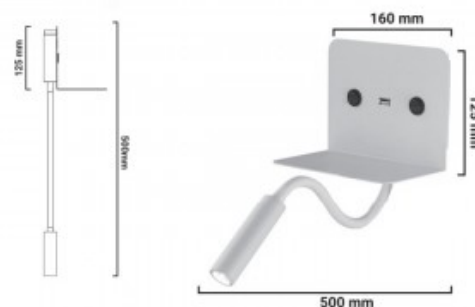

SLANGE" LED leeswandlamp 3W + 6W draaibaar en USB oplaadbasis

Ref. LN1510-USB

Aluminium leeslamp met 3W verstelbare spot en 6W hulplicht, verkrijgbaar in zwart en wit. Inclusief USB-oplaadbasis voor mobiele apparaten. Perfect als wandlamp in een slaapkamer of als wandlamp op een bureau of receptie. 3+6W 230V Warm wit 3000K 450 lm 30° Optiek IP20

Product data

Schaduw	Warm wit
Kelvin (K)	3000
Lumen (Lm)	420
CRI	80-85
Openingshoek (u00ba)	30
Dimbaar	Geen
Vermogen (W)	3
Nominale spanning (V)	220 - 240 V AC
Frequentie (Hz)	50 - 60
Sensor	Geen
Oriu00ebnteerbaar	Ja
Afmetingen (mm) LxIxh	500 x 160
Materiaal	Aluminium
Materiaal rooster	Polycarbonaat
Gebruik buiten	Geen
IP	IP20
Levensduur (h)	25000
Energie-efficiëntieklasse	F

Certificaten	EC, ROHS
Garantie	Volgens wettelijke garantie: 3 jaar
Stijl	Minimalistisch
Lang	500 mm
Breedte	160 mm
Hoog	125 mm

Product variants

Reference	Attributes	
LN1510-B-USB	Kleur - Wit	
LN1510-N-USB	Kleur - Zwart	