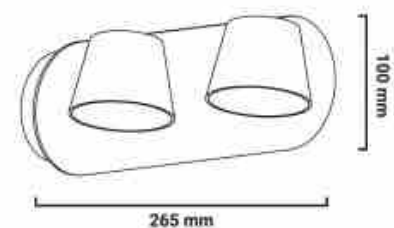

KOP-2" verstelbare dubbele LED wandlamp 12W

Ref. LN1540-2

KOP-2 wandlamp met LED geïntegreerd in twee roterende en verstelbare lichtpunten, in wit. Met een stroomverbruik van slechts 12W. Met een minimalistisch Scandinavisch design is de KOP-2 LED wandlamp perfect voor omgevingen met neutrale kleuren en eclectische decoratie. 12W - 230V Warm wit 3000K 1050 lm IP20

Product data

| | |
|----------------------------|-----------------------|
| Schaduw | Warm wit |
| Kelvin (K) | 3000 |
| Lumen (Lm) | 1050 |
| CRI | 80-85 |
| Openingshoek (u00ba) | 120 |
| Type LED | SMD 2835 |
| Dimbaar | Geen |
| Nominale spanning (V) | 220 - 240 V AC |
| Frequentie (Hz) | 50 - 60 |
| Vermogensfactor (cosu03c6) | 0.5 |
| Bestuurder | Eaglerise |
| Oriu00ebnteerbaar | Ja |
| Afmetingen (mm) Lxlxh | 100x265x120 |
| Materiaal | Aluminium |
| Materiaal rooster | Polycarbonaat |
| Gebruik buiten | Geen |
| IP | IP20 |
| Temperatuurbereik | -20u00b0C ~ +40u00b0C |