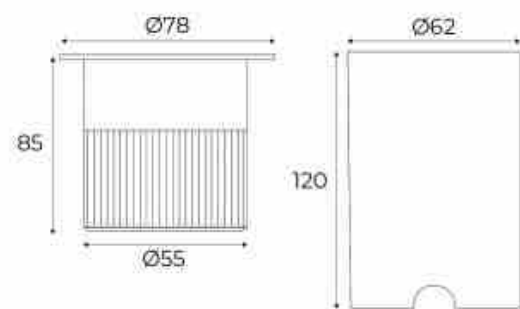

Downlight LED RGB 12W 12V-DC IP67 do wbudowania RGB 12W 12V-DC IP67

Ref. BA50015RGB

Reflektor LED RGB wpuszczany w podłogę o mocy 12 W i zasilaniu 12V-DC. Jego optyka emituje światło pod kątem 100°, dzięki czemu efekt "wallwashing" w połączeniu z kolorami RGB tworzy spektakularne efekty świetlne. Doskonale nadaje się do oświetlania fasad budynków, obszarów porośniętych roślinnością, zewnętrznych schodów i ścieżek oraz oświetlenia architektonicznego. 12VDC - 12W Kolor RGB (LED SMD2835) Ø80x92mm (średnica zewnętrzna 80 mm) × 60mm (średnica wycięcia 60 mm) IP67 Głębokość 92 mm Długość kabla połączeniowego 1 metr

Product data

Odcień	RGB
Kąt otwarcia (°)	100
Typ LED	SMD 2835
Możliwość ściemniania	Tak
Napięcie nominalne (V)	12V DC
Częstotliwość (Hz)	50 - 60
Kierowca	No incluido
Wymiary (mm) LxIxh	Ø80x92, Ø80x125 con tubo
Materiał	Stal
Materiał dyfuzora	Poliwęglan
Użytkowanie na zewnątrz	Tak
IP	IP67
Zakres temperatur	-20°C ~ +40°C
Częstotliwość użytkowania	normalny
Żywotność (h)	25000
Klasa efektywności energetycznej	A+ (2021)
Certyfikaty	WE, ROHS

Średnica
Wymiary cięcio (mm)

Zachowanie gwarancji producenta
Ø55

Product variants

Reference

Attributes

BA50015-RGB

Jasny kolor - RGB