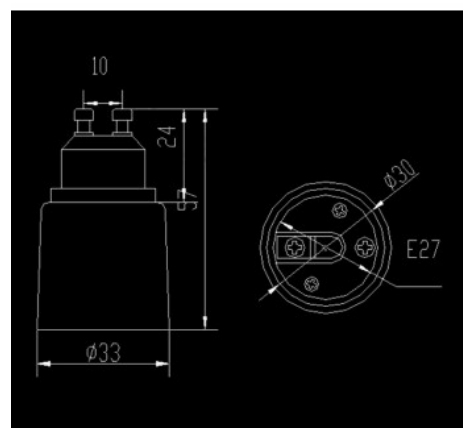

## Adapter gwintu GU10 na E27

Ref. B1641

Gniazdo przejściowe z GU10 na E27 Umożliwia montaż żarówek z gwintem E27 w gniazdach GU10.