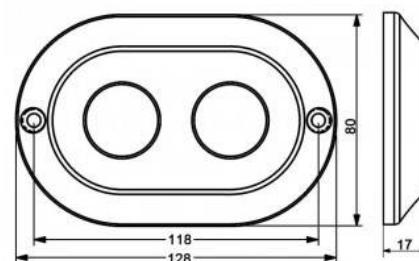

Zanurzalne oświetlenie LED RGB do łodzi 120W 12V IP68 stal nierdzewna 316L

Ref. B2191

Podwodne oświetlenie LED RGB do łodzi, łodzi rekreacyjnych i jachtów. Montowane powierzchniowo na kadłubie, zanurzone poniżej linii wodnej. Z obudową ze stali nierdzewnej AISI 316L i napięciem wejściowym 12VDC. Lampa jest sterowana za pomocą kontrolera Bluetooth (brak w zestawie) i aplikacji na smartfona. 120W12VDCRGB1459-5834LMINOX 316LIP68

Product data

Odcień	RGB
Kąt otwarcia (°)	180
Możliwość ściemniania	Nie
Moc (W)	120
Użytkowanie na zewnątrz	Tak
IP	IP68
Częstotliwość użytkowania	normalny
Żywotność (h)	25000
Klasa efektywności energetycznej	A+ (2021)
Certyfikaty	WE, ROHS
Gwarancja	Zgodnie z gwarancją prawną: 3 lata