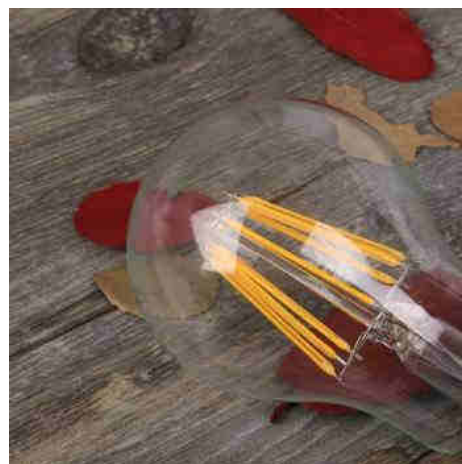

8W
A60
E27
LED

Żarówka LED E27 60 - 8W - Przezroczysta

Ref. B1359-4

Żarówka filamentowa E27 LED naśladuje stare żarówki żarowe, idealne do środowisk retro-nostalgicznych. Przy zużyciu zaledwie 8 W jest wydajna i przyjazna dla środowiska. Dostępna w ciepłej, neutralnej i chłodnej bieli. ✓ E27 ✓ A60 ✓ 8W ✓ 230V ✓ Bez możliwości ściemniania 800-960-1016lm

Product data

Odcień	Chłodna biel, Neutralny biały, Ciepła biel
Kelwin (K)	3000, 6000, 4000
Lumeny (Lm)	960
CRI	80-85
Kąt otwarcia (°)	320
Typ LED	Żarnik
Możliwość ściemniania	Nie
Moc (W)	8
Częstotliwość (Hz)	50 - 60
Czapka	E27
Materiał	Metal
Materiał dyfuzora	Szkło
Użytkowanie na zewnątrz	Nie
IP	IP20
Zakres temperatur	-20°C ~ +40°C
Żywotność (h)	25000
Klasa efektywności energetycznej	A+ (2021)