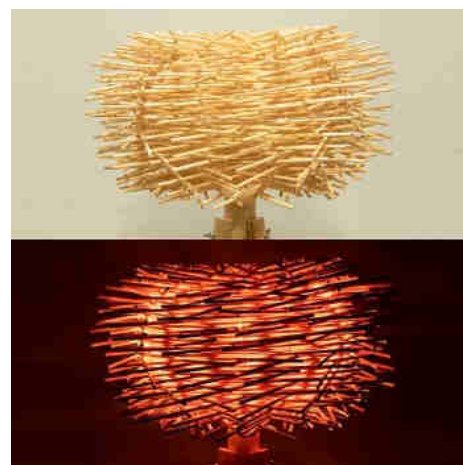

Lampa podłogowa "CACTUS"

Ref. LM155

Nowoczesna drewniana lampa podłogowa w kształcie kaktusa. Klosz wykonany jest ze splotu drewnianych prętów, które przepuszczają pośrednie, miękkie i przytulne światło. Lampa doskonale pasuje do wnętrz w stylu vintage, a także do skandynawskich i nowoczesnych dekoracji, w zależności od rodzaju użytej żarówki: jeśli zainstalujesz żarówkę LED z ciepłym żarnikiem, lampa dostosuje się do rustykalnego środowiska vintage, a jeśli użyjesz neutralnej lub zimnej żarówki, lampa będzie idealnie pasować do skandynawskich i nowoczesnych środowisk, łącząc się z białymi i jasnymi drewnianymi dekoracjami. Posiada oprawkę na żarówkę E27 (brak w zestawie). Nadaje się do użytku wewnątrz pomieszczeń.**Żarówka LED NIE jest dołączona**.*1xE27 maks. 40W230VØ400x1500mmIP20

Product data

Moc (W)	40
Napięcie nominalne (V)	230
Częstotliwość (Hz)	50 - 60
Czapka	E27
Wymiary (mm) LxIxh	Ø400x1500
Materiał	Drewno
Użytkowanie na zewnątrz	Nie
IP	IP20
Zakres temperatur	-0°C ~ +30°C
Certyfikaty	WE, ROHS
Gwarancja	10 lat
Styl	Naturalny