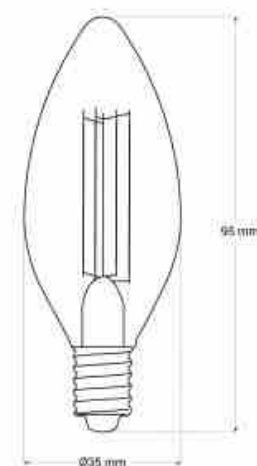

Żarówka świecowa LED E14 C35 - 4W - Vintage - 2200K

Ref. BFD1-C35E14-BC

Żarówka świecowa LED E14 C35 4W z wewnętrzną konstrukcją typu filament i zewnętrznym szkłem w kolorze złotym. Idealna do lamp w stylu vintage, pozwala stworzyć przytulną i komfortową atmosferę w estetyce retro. Jest to wysoce wydajna żarówka dekoracyjna emitująca ciepłe światło (2200K) o jasności 320 lumenów.

Product data

Odcień	Ciepła biel
Kelwin (K)	2200
Lumeny (Lm)	320
CRI	80-85
Kąt otwarcia (°)	320
Typ LED	Żarnik
Możliwość ściemniania	Nie
Moc (W)	4
Napięcie nominalne (V)	220 - 240 V AC
Częstotliwość (Hz)	50 - 60
Kierowca	Wewnętrzny
Czapka	E14
Wymiary (mm) LxIxH	∅ 35 x 95
Materiał	Metal
Materiał dyfuzora	Szkło
IP	IP20
Zakres temperatur	-20°C ~ +40°C
Żywotność (h)	20000