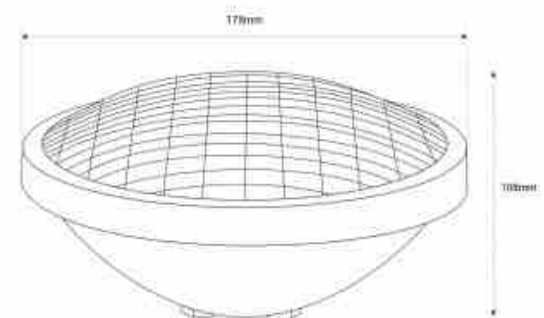

### Product data

Odcień	Chłodna biel, Ciepła biel
Kelwin (K)	3000, 6500
Lumeny (Lm)	1800
Typ LED	SMD 2835
Możliwość ściemniania	Nie
Moc (W)	24
Napięcie nominalne (V)	12V AC
Wymiary (mm) LxIxh	Ø178x108
Materiał	Stal nierdzewna
Materiał dyfuzora	Tworzywo sztuczne
Użytkowanie na zewnątrz	Tak
IP	IP68
Częstotliwość użytkowania	normalny
Żywotność (h)	25000
Klasa efektywności energetycznej	A+ (2021)
Certyfikaty	WE, ROHS
Gwarancja	Zgodnie z gwarancją prawną: 3 lata