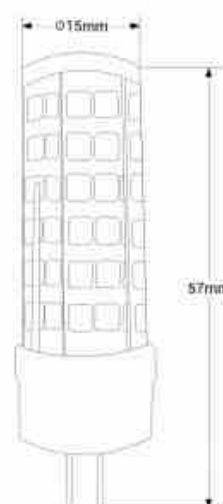

Żarówka rurkowa LED G4 bi-pin 12V AC/DC - 5W

Ref. BS1-G4-5W

Wysokowydajna, wysokiej jakości dwubiegunowa żarówka LED G4, idealna do zastąpienia dwubiegunowych żarówek halogenowych, z oszczędnością zużycia energii przekraczającą 85%. Przy mocy 5 W oferuje jasność 500 lumenów. Dostępna w odcieniach ciepłej bieli (3000K), neutralnej bieli (4000K) i chłodnej bieli (6000K).

Product data

Odcień	Chłodna biel, Neutralny biały, Ciepła biel
Kelwin (K)	3000, 6000, 4000
Lumeny (Lm)	500
CRI	80-85
Kąt otwarcia (°)	300
Możliwość ściemniania	Nie
Napięcie nominalne (V)	12V DC
Kierowca	Wewnętrzny
Czapka	G4
Wymiary (mm) LxH	ø15 x 57
Użytkowanie na zewnątrz	Nie
IP	IP20
Zakres temperatur	-20°C ~ +40°C
Żywotność (h)	25000
Klasa efektywności energetycznej	F
Certyfikaty	WE, ROHS
Gwarancja	Zgodnie z gwarancją prawną: 3 lata