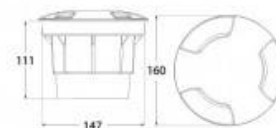

#### Ref. 3F3.000.000.AXD1K

Naziemny reflektor wpuszczany Fumagalli, wykonany z żywicy odpornej na uderzenia i ekstremalne warunki pogodowe. Dzięki okrągłemu kształtowi i 3-stronnej bocznej emisji światła kąpiącej podłoże, ten wytrzymały reflektor wpuszczany może być używany przez pojazdy o masie do 5000 kg. Zawiera wymienne gniazdo żarówki LED GX53. Zestaw zawiera żarówkę LED GX53 o mocy 10 W i neutralnej białej barwie 4000 K. Stopień ochrony IP67 sprawia, że lampa wpuszczana CECI 160 jest produktem odpowiednim do instalacji na zewnątrz, odpornym na deszcz, wilgoć, zimno, kurz i brud.\*\* W zestawie żarówka LED GX53 10W \*\* 1x GX53 10W 230W 230W 230W 230W 230W 230W 230W1x GX53 10W 230V4000KØ160x111mmIP67

### Product data

Odcień	Neutralny biały
Kelwin (K)	4000
Lumeny (Lm)	1200
Wydajność (Lm/w)	120
CRI	80-85
Typ LED	SMD 2835
Możliwość ściemniania	Nie
Moc (W)	10
Napięcie nominalne (V)	230
Częstotliwość (Hz)	50 - 60
Współczynnik mocy (cosφ)	0.5
Czapka	GX53
Orientowalny	Nie
Wymiary (mm) LxIxH	Ø160x111
Materiał	Resina
Materiał dyfuzora	Poliwęglan
Użytkowanie na zewnątrz	Tak
IP	IP67