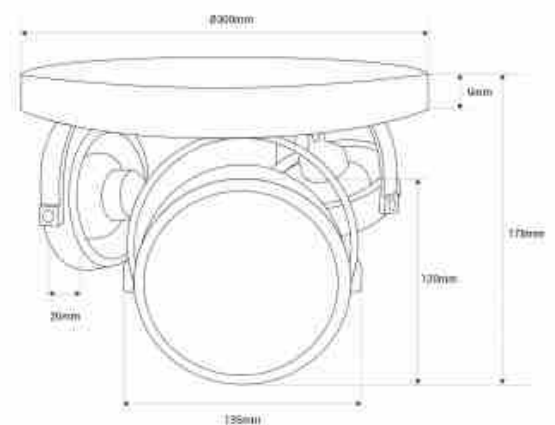

Potrójna regulowana lampa sufitowa "IRIS 3" - 3 x AR111 GU10

Ref. L300

Nowoczesna lampa sufitowa z 3 regulowanymi reflektorami. Gniazdo AR111 i podstawa GU10. Oferuje regulowane i spersonalizowane oświetlenie, idealne do nowoczesnych wnętrz. Dostępna w kolorze czarnym i białym. **Żarówki AR111 GU10 - NIE są dołączone**.

Product data

Napięcie nominalne (V)	110 - 240 V AC
Częstotliwość (Hz)	50 - 60
Czapka	GU10
Orientowalny	Tak
Wymiary (mm) LxIxH	Ø300x178
Materiał	Aluminium
Użytkowanie na zewnątrz	Nie
IP	IP20
Zakres temperatur	-20°C ~ +40°C
Częstotliwość użytkowania	normalny
Certyfikaty	WE, ROHS
Gwarancja	10 lat