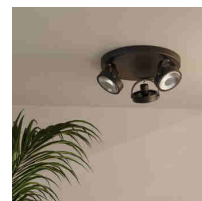

Potrójna regulowana lampa sufitowa "IRIS 3" - 3 x AR111 GU10

Ref. L300

Nowoczesna lampa sufitowa z 3 regulowanymi reflektorami. Gniazdo AR111 i podstawa GU10. Oferuje regulowane i spersonalizowane oświetlenie, idealne do nowoczesnych wnętrz. Dostępna w kolorze czarnym i białym. **Żarówki AR111 GU10 - NIE są dołączone**.

Product data

Napięcie nominalne (V)	110 - 240 V AC
Częstotliwość (Hz)	50 - 60
Czapka	GU10
Orientowalny	Tak
Wymiary (mm) LxIxH	Ø300x178
Materiał	Aluminium
Użytkowanie na zewnątrz	Nie
IP	IP20
Zakres temperatur	-20°C ~ +40°C
Częstotliwość użytkowania	normalny
Certyfikaty	WE, ROHS
Gwarancja	10 lat

Product variants

Reference

Attributes

L300-N

Kolor zewnętrzny - Czarny

L300-B

Kolor zewnętrzny - Biały