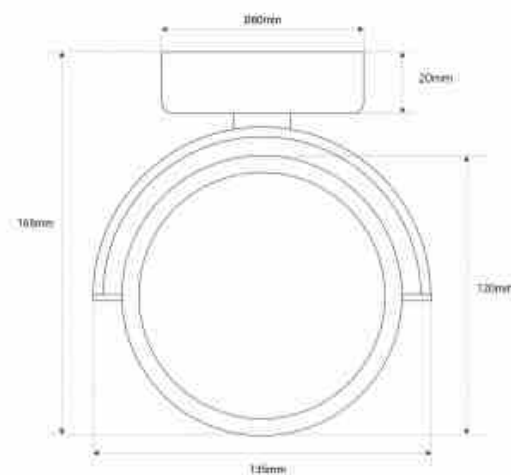

Regulowany reflektor sufitowy "IRIS" - 1 x AR111 GU10

Ref. L301

Regulowany reflektor powierzchniowy "IRIS" przeznaczony do żarówek LED AR111 z trzonkiem GU10. Umożliwia dostosowanie światła do własnych potrzeb. Dostępny w kolorze czarnym i białym. Zawiera śruby mocujące i zaślepki. Idealne reflektory sufitowe do stylowego oświetlenia wnętrz. **Żarówka AR111 GU10 - NIE jest dołączona**.

Product data

Napięcie nominalne (V)	220 - 240 V AC
Częstotliwość (Hz)	50 - 60
Czujnik	Nie
Czapka	GU10
Orientowalny	Tak
Wymiary (mm) LxIxH	165x135x80
Materiał	Aluminium
Użytkowanie na zewnątrz	Nie
IP	IP20
Zakres temperatur	-20°C ~ +40°C
Częstotliwość użytkowania	Intensywny
Klasa efektywności energetycznej	A+ (2021)
Certyfikaty	WE, ROHS
Gwarancja	10 lat
Długi	135mm
Szerokość	Ø80mm
Wysoki	165mm

Product variants

Reference

Attributes

L301-N

Kolor zewnętrzny - Czarny

L301-B

Kolor zewnętrzny - Biały